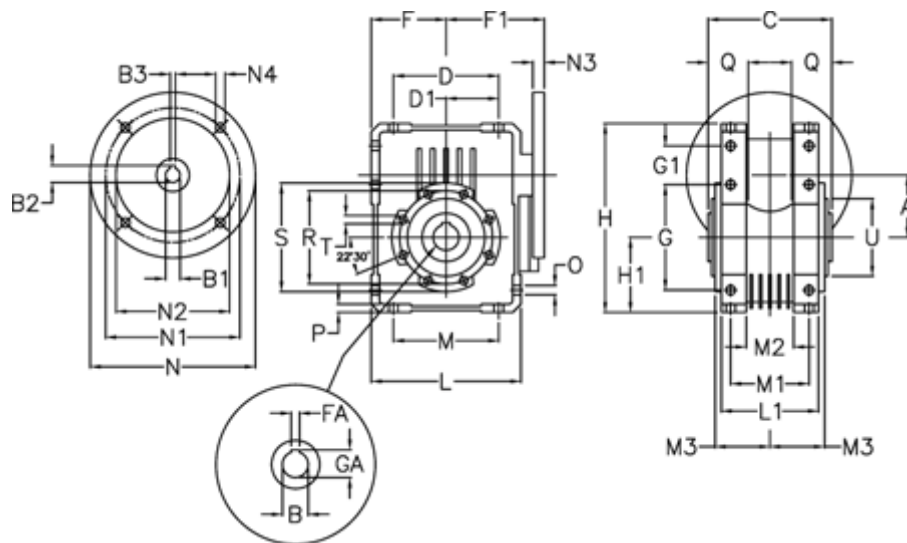

Article number: 392211003074036

Description: Worm Gear with Torque Limiter  
W110 L2-U-30-P100 B5

## Measures

|            |           |          |          |            |
|------------|-----------|----------|----------|------------|
| A = 110.1  | F = 125   | L = 250  | N2 = 180 | T = M12x19 |
| B = 42     | F1 = 151  | L1 = 143 | N3 = 13  | U = 130    |
| B1 E7 = 28 | FA = 12   | M = 184  | N4 = 13  |            |
| B2 = 31.3  | G = 184   | M1 = 115 | O = 14   |            |
| B3 H9 = 8  | G1 = 58   | M2 = 69  | P = 14   |            |
| C = 155    | GA = 45.3 | M3 = 73  | Q = 45   |            |
| D = 174    | H = 308   | N = 250  | R = 165  |            |
| D1 = 82    | H1 = 125  | N1 = 215 | S = 200  |            |